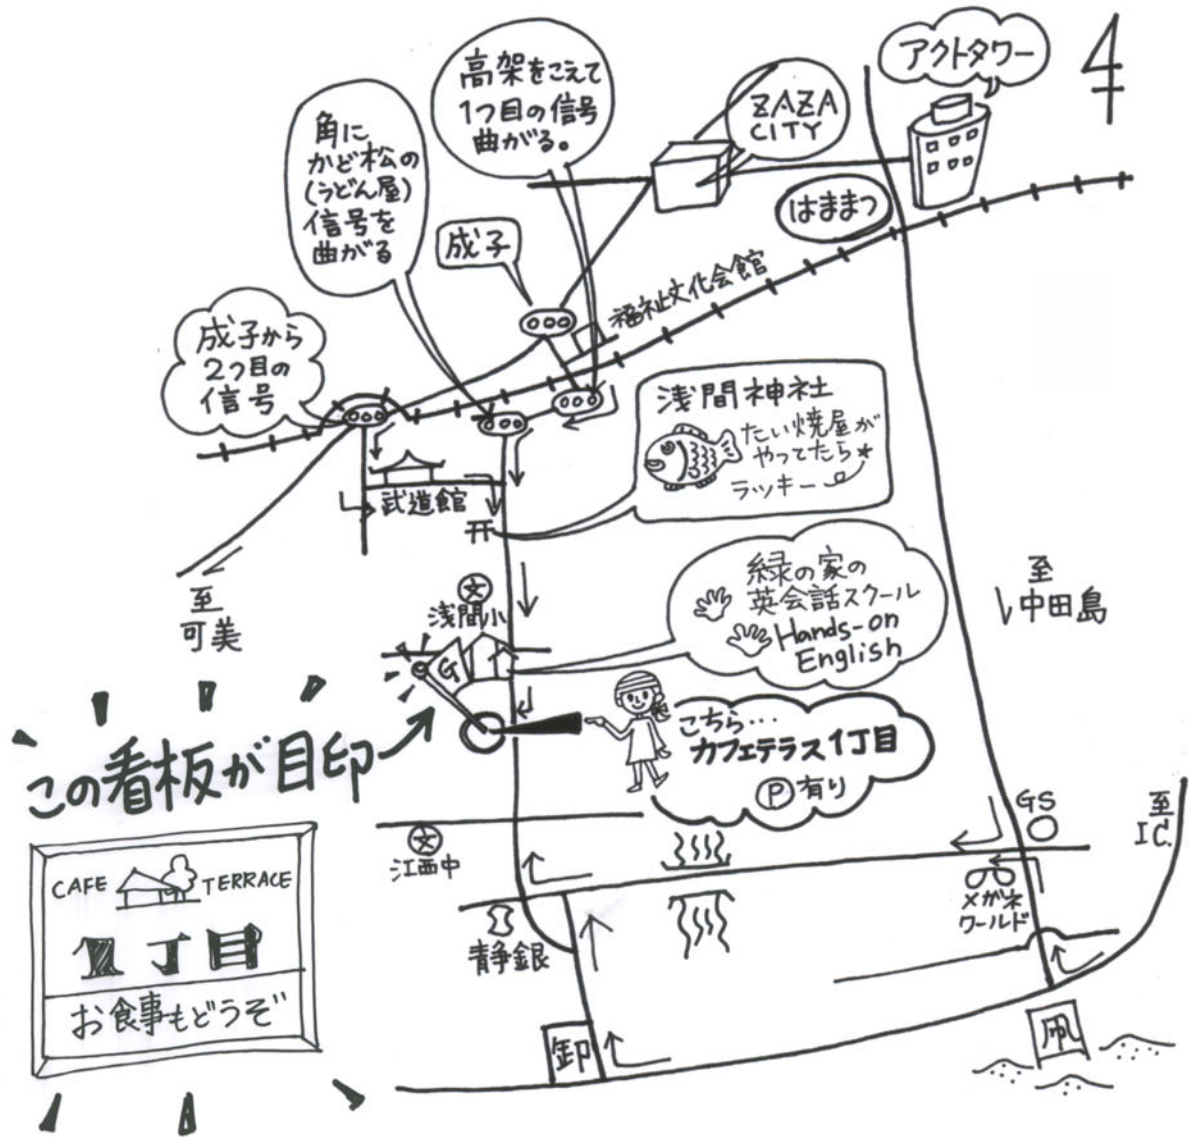

1丁目へのアクセス

カフェテラス1丁目

ブログ見て下さい

<http://yoh.hamazo.tv/>

OPEN~CLOSE / am 9:00 ~ pm 9:00

Tel (053) 441-9748 / 金曜定休

浜松市南浅田1丁目16-16

★コーヒーからお食事まで
とりそろえています。